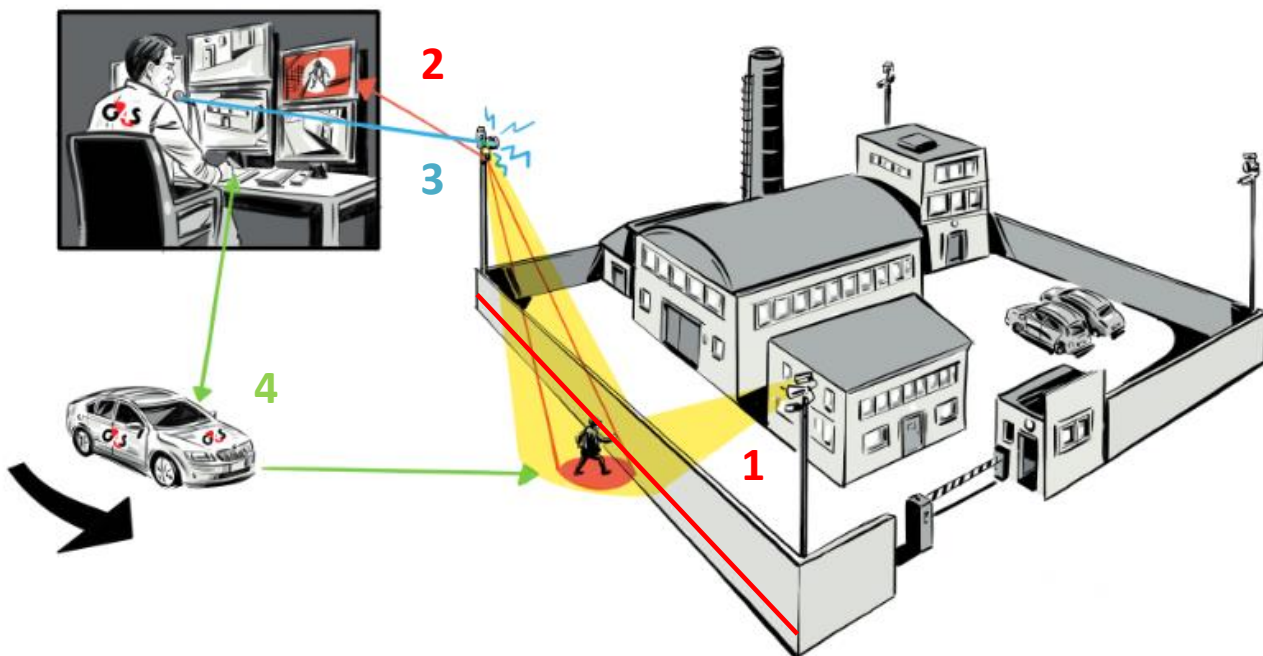

G4S SMART VIDEO SOLUTION

Služba vzdáleného video monitoringu
s možností zásahu mobilní hlídky

Integrovaná bezpečnostní služba „G4S SMART VIDEO SOLUTION“ optimálně kombinuje nejnovější bezpečnostní video technologie s monitorovacím centrem a fyzickou ostrahu .

Princip fungování:

Kamera pomocí vestavěné inteligentní video analýzy detekuje pokus o narušení objektu. Vyvolaný „tichý“ poplach operátor v dohledovém centru G4S vizuálně ověří a následně hlasově upozorní narušitele, že je sledován a mobilní hlídka je již na cestě k zásahu. V případě, že nedojde k odrazení narušitele, zasáhne nejbližší mobilní hlídka a případně je informována Policie ČR.

Kamera detekuje narušení objektu

Operátor ověří poplach a upozorní narušitele přes reproduktor

Pokud není narušitel odrazen hlášením, dojde k výjezdu mobilní hlídky

Zásah mobilní hlídky a případně Policie ČR

G4S SMART VIDEO SOLUTION

Klíčové přínosy služby G4S Smart Video Solution

- Možnost významné úspory provozních nákladů oproti stálé fyzické ostraze objektu / areálu
- Využití nejnovějších video analytických metod pro spolehlivou detekci narušení
- Okamžité vizuální ověření poplachu (zdroje narušení) operátorem
- Hlasová komunikace s naruшитelem pomocí reproduktoru – ve většině případů po hlasové výstraze pachatel okamžitě opustí objekt bez způsobené škody
- Vyslání mobilní hlídky – v případě potřeby, kontrola neporušenosti objektu