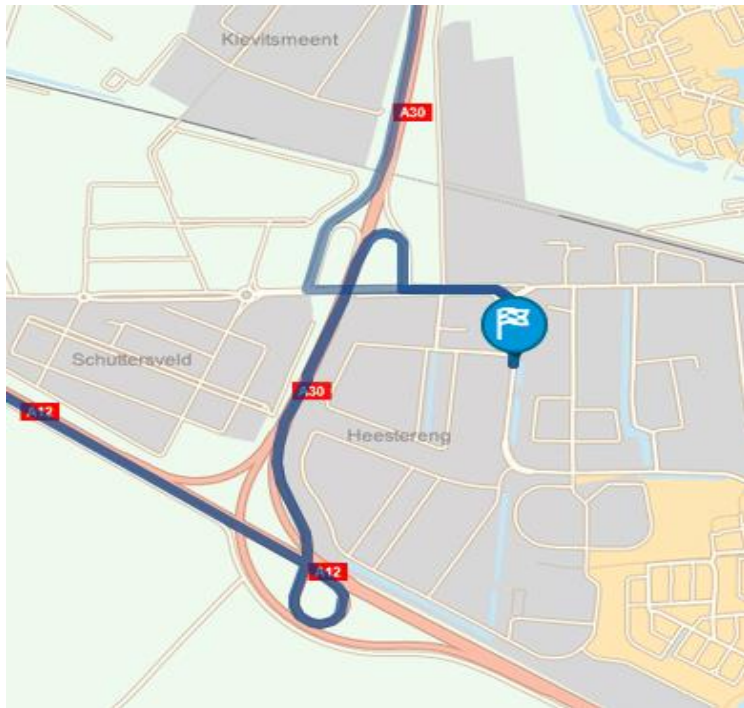

G4S TRAININGSCENTRUM EDE

G4S TRAINING & SAFETY

Galvanistraat 89

6716 AE Ede

Tel. +31 (0)88 272 8627

Met de auto

- Neem op de A30 afslag Industrieterrein Ede (afrit 1).
- Ga onderaan bij de stoplichten linksaf.
- Bij de eerstvolgende stoplichten blijft u de weg volgen. U rijdt nu op de Galvanistraat.
- Na circa 500 meter ziet u rechts het G4S pand.

Parkeren

- Parkeren kan op het terrein van G4S.
- Indien het parkeerterrein vol is, kunt u gebruik maken van de voor G4S gereserveerde parkeerplaatsen bij Staples (tegenover het G4S pand).

Met het openbaar vervoer

- De dichtstbijzijnde bushalte bevindt zich op nog geen tien minuten lopen van G4S: bushalte Ampèrestraat, te bereiken met Syntus streekbus 85.

Kijk voor actuele informatie op internet op www.9292.nl of bel 0900 - 9292 (€ 0,90 p/m, max. €18,-).