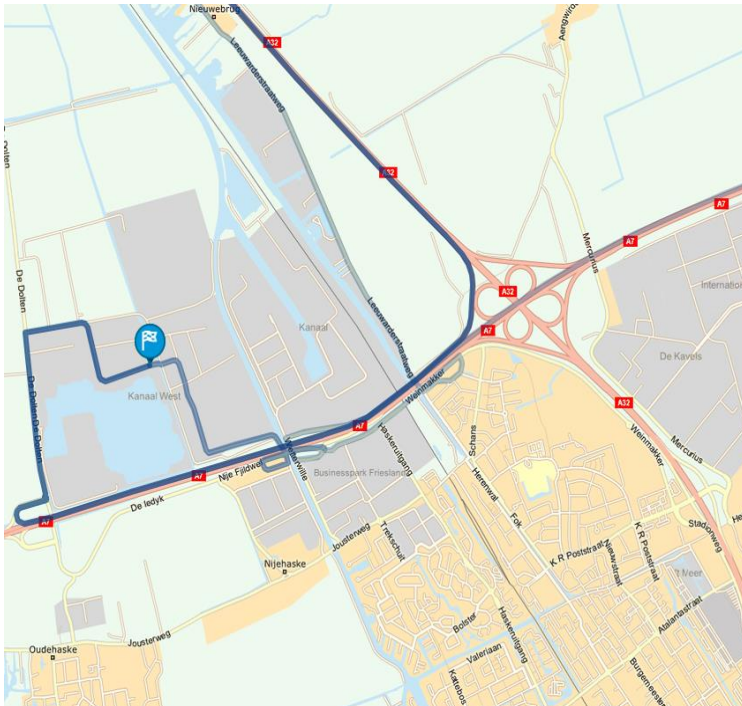

# G4S TRAININGSCENTRUM HEERENVEEN

### Met de auto

- Neem, komende vanaf de A32, bij knooppunt Heerenveen de afslag richting Joure en Amsterdam (A7).
- Neem op de A7 afslag Oudehaske/ Vegelingsoord (afrit 25).
- Neem aan het einde van de weg op de rotonde de tweede afslag richting Ecopark De Wierde.
- Sla na 900 meter rechtsaf naar de Duitslanddreef.
- Volg de weg gedurende 1.100 meter (met de bocht naar rechts en op het einde met de bocht mee naar links). U rijdt nu parallel aan de hoogspanningsmasten.
- G4S bevindt zich aan de linkerkant van de weg. U herkent ons pand aan het grote schip dat naast de vestiging ligt.

### Met het openbaar vervoer

- De dichtstbijzijnde bushalte bevindt zich op een klein halfuur lopen van G4S: bushalte Groene Kruis in Oudehaske, te bereiken met Arriva lijn 98.

Kijk voor actuele informatie op internet op [www.9292.nl](http://www.9292.nl) of bel 0900 - 9292 (€ 0,90 p/m, max. €18,-).